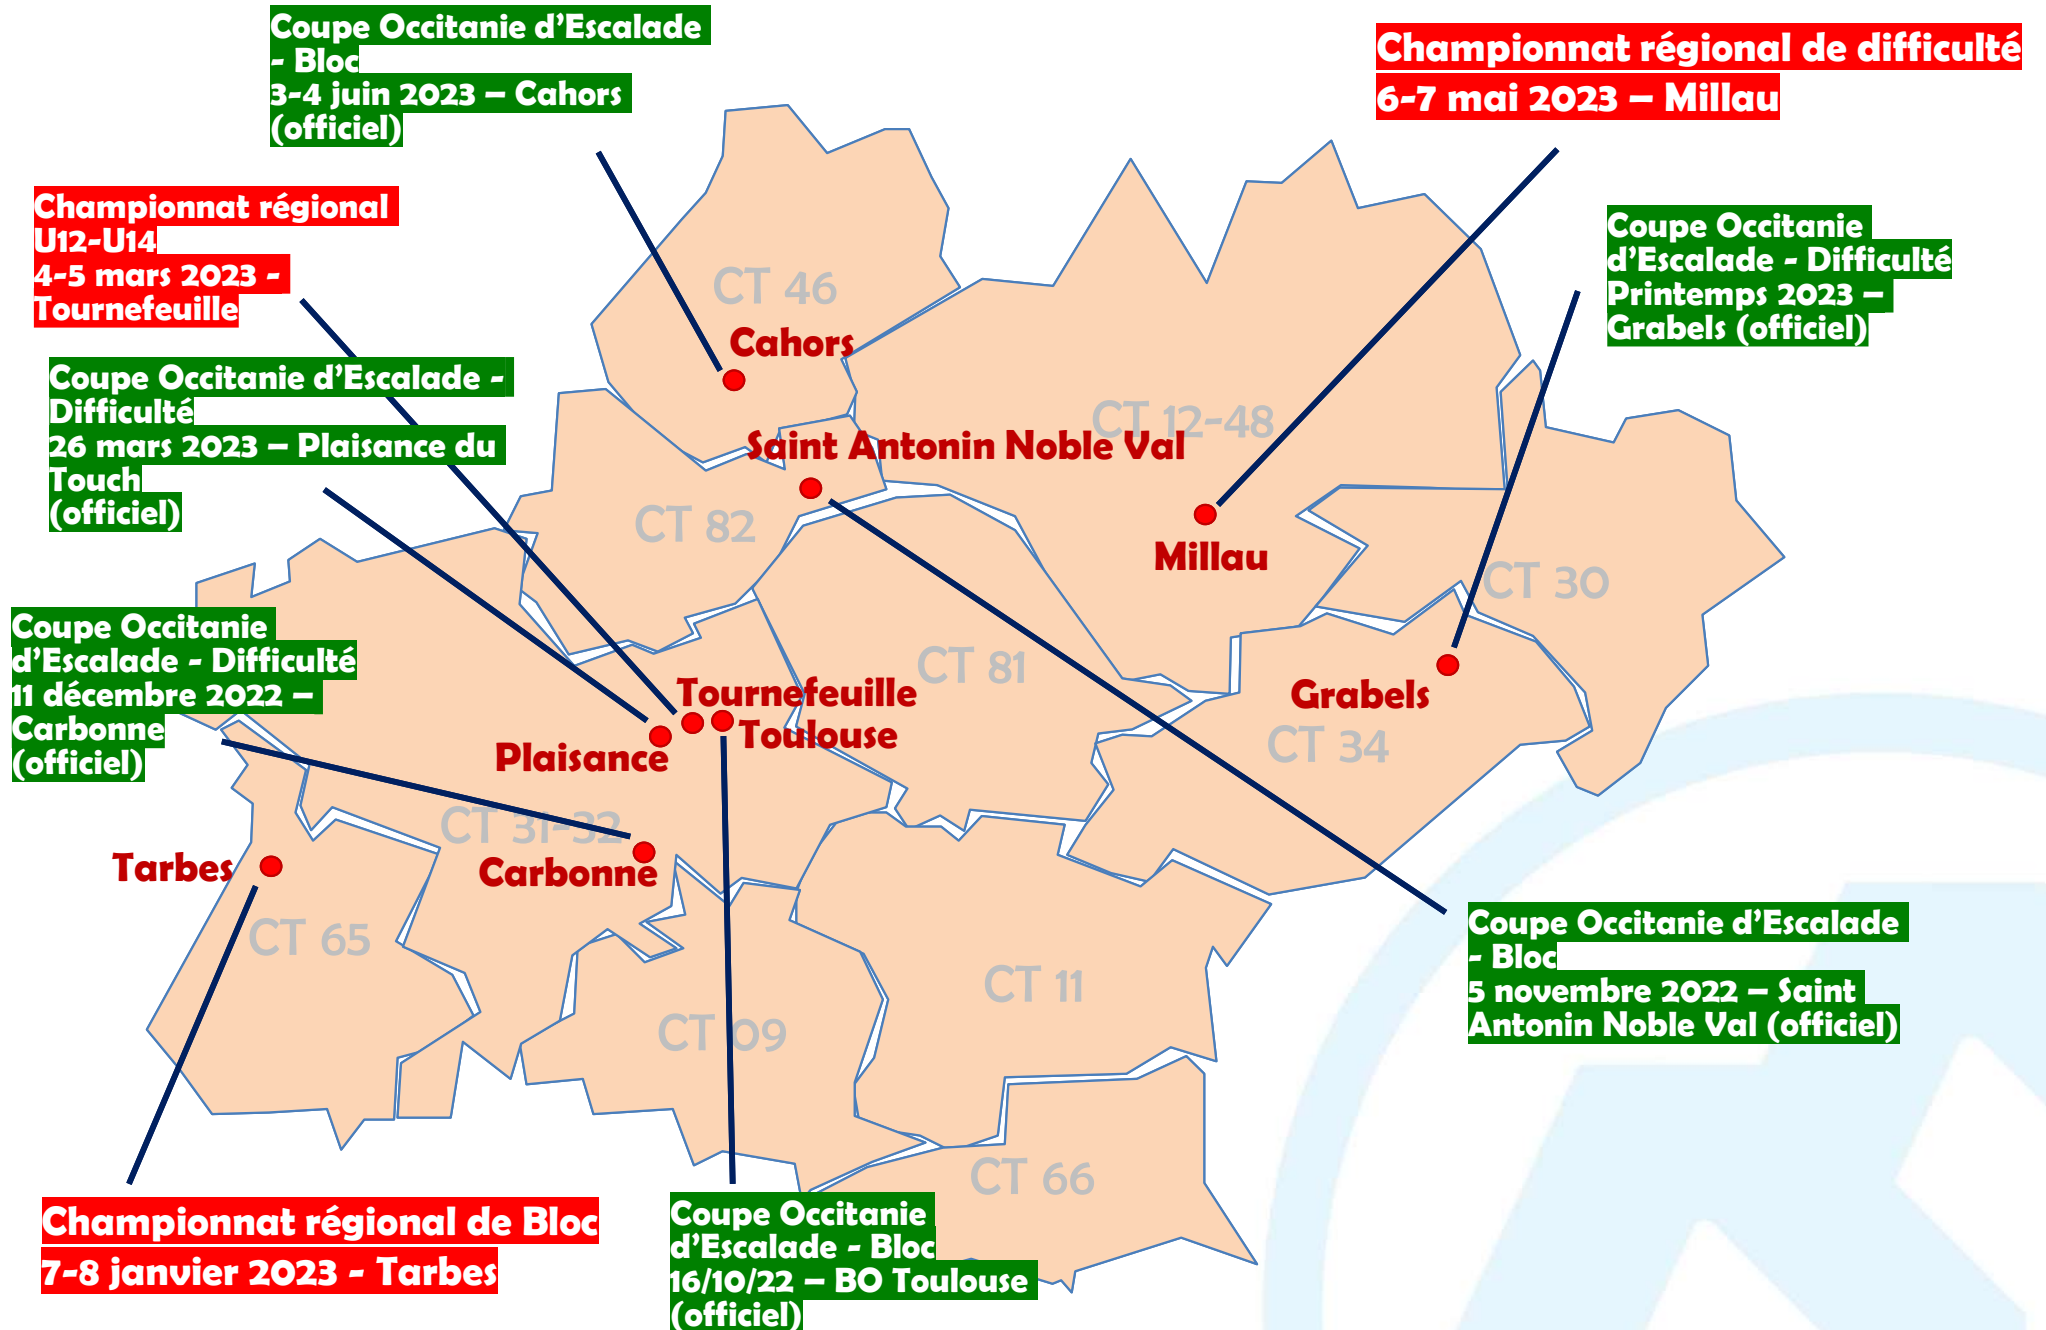

Compétitions régionales