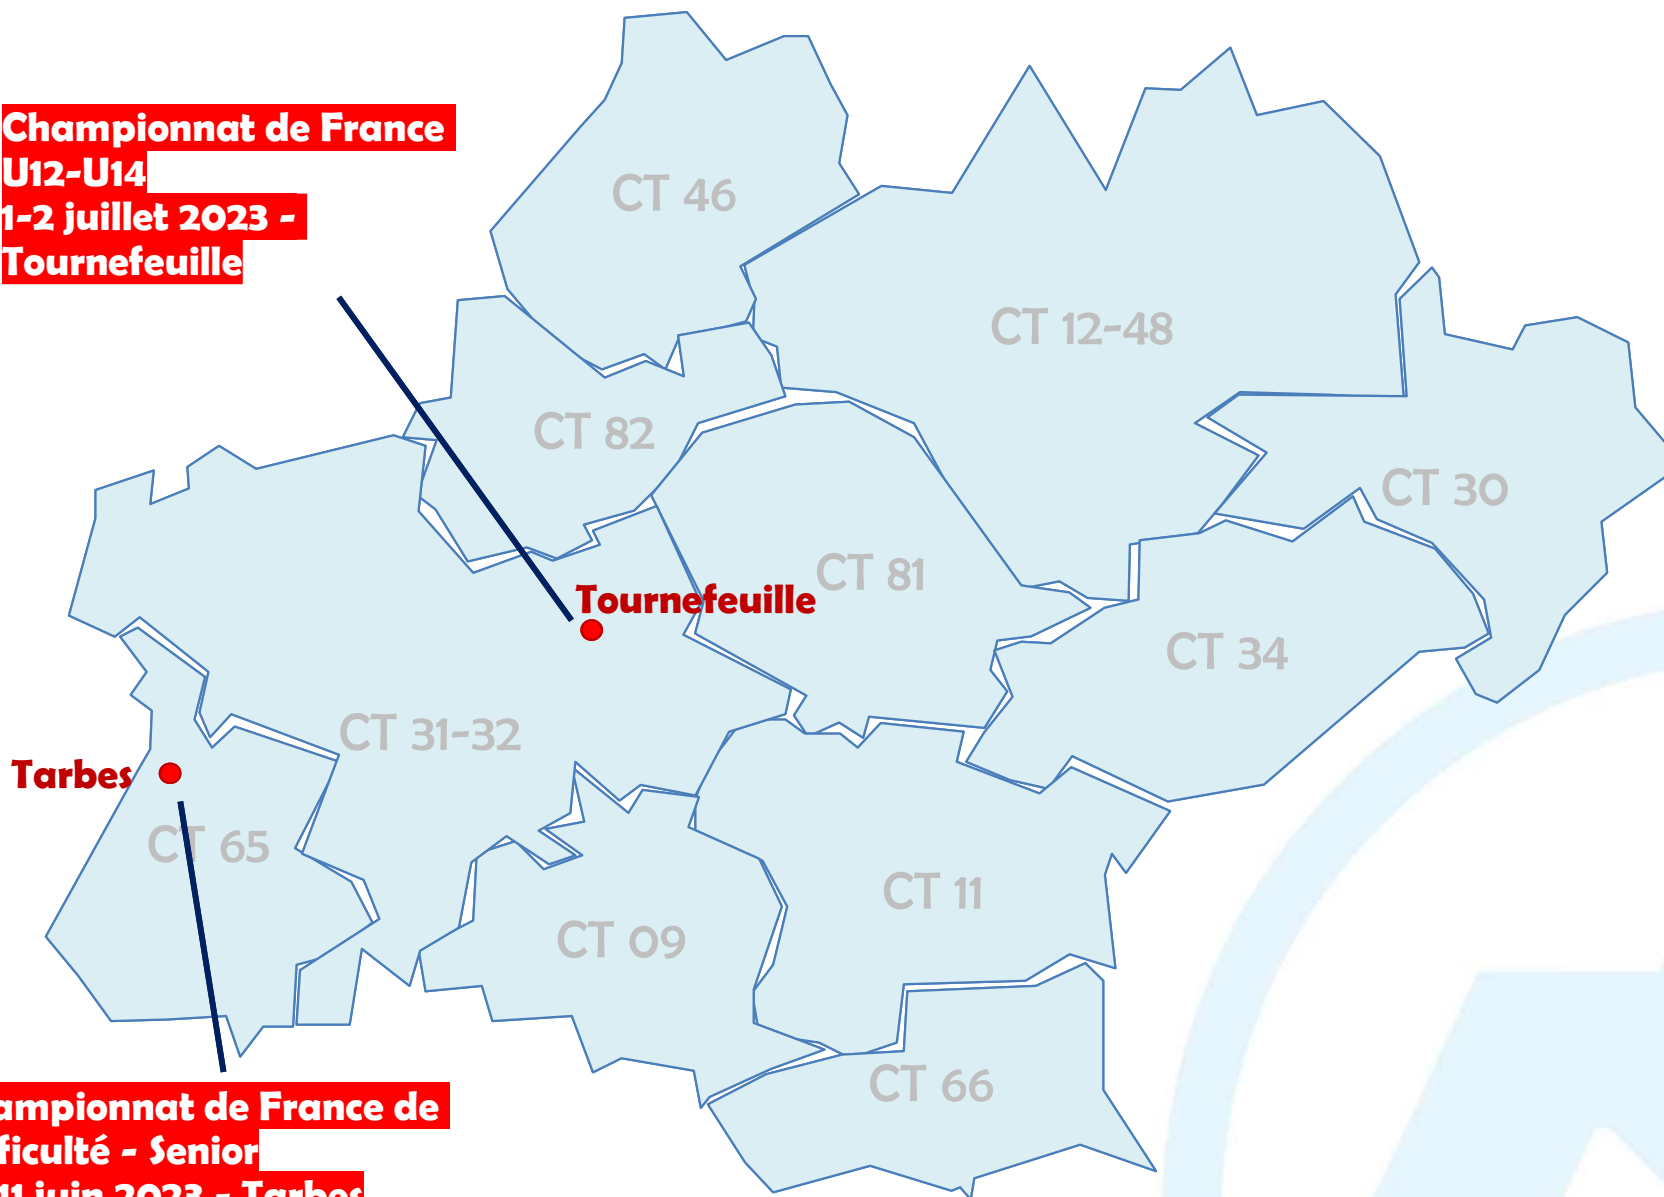

Format: combiné Difficulté + Bloc + Vitesse

Qualification

Compétitions nationales (en Occitanie)

**Championnat de France
U12-U14
1-2 juillet 2023 -
Tournefeuille**

**Championnat de France de
Difficulté - Senior
10-11 juin 2023 - Tarbes**